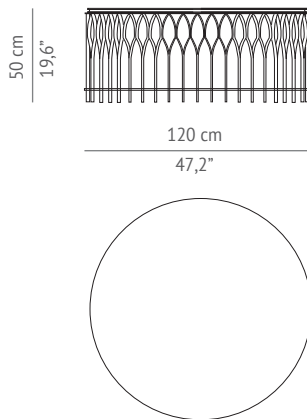

### DIMENSIONS

WIDTH	118 cm   46,45"
DEPTH	118 cm   46,45"
HEIGHT	51 cm   20,1"

### PACKAGING

DIMENSIONS	W 128,5 cm   50,4" D 128,5 cm   50,4" H 69 cm   27,22"
VOLUME	1,13 m <sup>3</sup>   39,90ft <sup>3</sup>
WEIGHT	172kg   379,2lbs